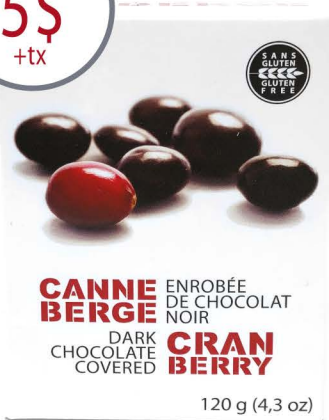

SUIVEZ- NOUS!

**5\$**  
+tx

**BOÎTE CADEAU 120 g**  
CHOCOLAT NOIR & CANNEBERGE

**8\$**  
+tx

**CÔNE CADEAU CELLO 200 g**  
CHOCOLAT NOIR & CANNEBERGE

**9,50\$**

**NUTRA CADEAU**  
Faites votre choix parmi la sélection  
1 pot 212 mL condiment, gelée ou tartinaade.